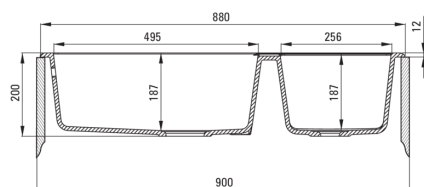

Codul produsului: ZQE_N20B

Culoarea: nero

**Chiuvetă**

Finisaj	nero
Tipul suprafeței	mat
Material	granit
Metoda de instalare	cu montare încastrată
Număr de cuve	2
Lățimea minimă a dulapului [mm]	900
Lățime [mm]	500
Lungimea [mm]	880
Înălțime [mm]	200
Adâncimea cuvei [mm]	187
Adâncimea celei de-a 2-a cuve [mm]	187
Lungimea conturului [mm]	860
Lățimea conturului [mm]	480
Dotat cu accesorii	Da
Număr de orificii	1
Număr de orificii făcute în avans	2

Sifon

Finisaj	oțel
Tipul dopului	automat
Sifon pentru economie de spațiu	Da
Sifon telescopic	Da
Posibilitate de racordare a unei mașini de spălat vase/ rufe	Da

Caracteristici:

- Proprietățile granitului Deante: rezistență la impact, temperatură ridicată, decolorare, șoc termic - conform standardului EN 13310
- Cea mai lungă garanție, de 18 ani
- Chiuveta este dotată cu accesorii de racordare la mașina de spălat vase
- Accesorii cu închidere automată a rigolei
- Proprietățile hidrofobe resping moleculele de apă.
- În cuva excepțional de spațioasă și adâncă intră până și tăvile scoase din cuptor
- Orificii suplimentare pentru instalarea unui dozator sau altor accesorii
- Agent de curățare special, sigur pentru suprafețele curățate
- Sifon pentru economie de spațiu, care înlesnește sortarea reziduurilor