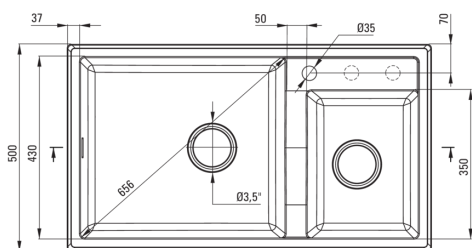

Codul produsului: ZQE_N20B

Culoarea: nero

**Chiuvetă**

Finisaj	nero
Tipul suprafeței	mat
Material	granit
Metoda de instalare	cu montare încastrată
Număr de cuve	2
Lățimea minimă a dulapului [mm]	900
Lățime [mm]	500
Lungimea [mm]	880
Înălțime [mm]	200
Adâncimea cuvei [mm]	187
Adâncimea celei de-a 2-a cuve [mm]	187
Lungimea conturului [mm]	860
Lățimea conturului [mm]	480
Dotat cu accesorii	Da
Număr de orificii	1
Număr de orificii făcute în avans	2

Sifon

Finisaj	oțel
Tipul dopului	automat
Sifon pentru economie de spațiu	Da
Sifon telescopic	Da
Posibilitate de racordare a unei mașini de spălat vase/ rufe	Da

Caracteristici:

- Proprietățile granitului Deante: rezistență la impact, temperatură ridicată, decolorare, șoc termic - conform standardului EN 13310
- Cea mai lungă garanție, de 18 ani
- Chiuveta este dotată cu accesorii de racordare la mașina de spălat vase
- Accesorii cu închidere automată a rigolei
- Proprietățile hidrofobe resping moleculele de apă.
- În cuva excepțional de spațioasă și adâncă intră până și tăvile scoase din cuptor
- Orificii suplimentare pentru instalarea unui dozator sau altor accesorii
- Agent de curățare special, sigur pentru suprafețele curățate
- Sifon pentru economie de spațiu, care înlesnește sortarea reziduurilor